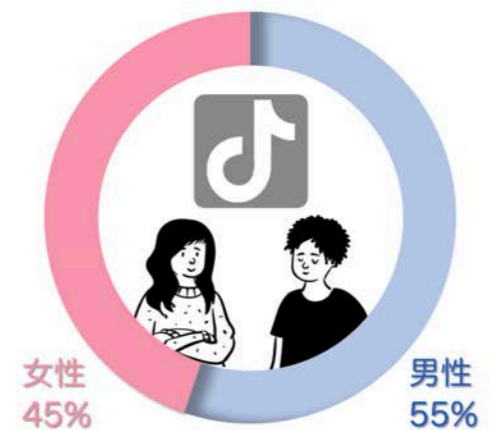

商品展開イメージ Summer

商品展開イメージ Autumn

商品展開イメージ

Winter

SNS SUPPORT PLAN

	1万円プラン	5万円プラン	10万円プラン
対象SNS	instagram	instagram/TikTok	instagram/TikTok
サポートデスク	○	○	○
改善・施策MTG	月1回	○	○
投稿代行		○	○
投稿分作成		○	○
DMコメント返し		○	○
エンゲージレポート作成		○	○
画像作成編集※撮影不可			○※月間最低5投稿

SNS集客の重要性

3peace来店動機アンケート結果

2022年6月1日 - 2022年12月31日
 来店客数：512,842人
 販売客数：80,209人
 SNSから：37,698人
 ※販売時お客様アンケートによる集計

Instagram / TikTok ユーザー層

ユーザー年齢層	10代	20代	30代	40代	50代	60代以上
instagram	27%	32%	22%	19%		
TikTok	24%	24%	17%	14%	11%	10%