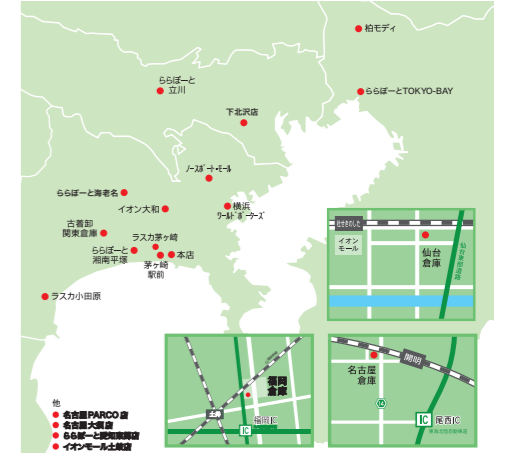

COMPANY PROFILE

会社概要

SHOP INFORMATION

社史・沿革

- 2017年4月 「3peace」設立
- 2017年8月 茅ヶ崎市出口町にて
  ブランド古着買取専門店開店
- 2018年10月 古着卸売業を出口町にて開始
- 2019年4月 「株式会社3peace」設立
- 2019年7月 卸売業を寒川町に移転
- 2019年10月 買取専門店を「古着屋3peace」に
  リニューアルオープン
- 2020年3月 株式会社KOLers様と共同の元、
  AlohaMarket Classic by3peace
  ノースポート・モール店開店
- 2020年8月 株式会社KOLers様と共同の元、
  AlohaMarket Classic by3peace
  「大船ルミネ店」開店
- 2020年10月 茅ヶ崎市幸町にて
  「古着屋3peace茅ヶ崎駅前店」開店
- 2021年1月 ラスカ茅ヶ崎にて
  「古着屋3peaceラスカ茅ヶ崎店」開店
- 2021年4月 古着卸売業を平塚市岡崎に移転
- 2021年5月 タイ アランヤプラレートにて倉庫
- 2021年7月 資本金を1,000万円に増資
  古着屋3peace町田東急店」開店
- 2021年9月 町田東急ツインズにて
  「古着屋3peace町田東急店」開店
  ららぽーと湘南平塚にて
  「古着屋3peaceららぽーと店」開店
  横浜ワールドポーターズにて
  「古着屋3peace横浜ワールドポーターズ店」開店
  宇都宮インターパーク
  ショッピングビレッジにて
  古着屋ERROR by3peace 開店
- 2021年10月 イオン大和にて
  「古着屋3peace大和イオン店」開店

- 2021年12月 柏モディにて
  「古着屋3peace柏モディ店」開店
- 2022年2月 イオンモール幕張新都心店にて
  「イオンモール幕張新都心店」
- 2022年3月 愛知県一宮市にて
  「3peace 古着卸売倉庫名古屋支店」
  開店
- 2022年4月 千葉県千葉市にて
  「古着屋3peace ベリエ千葉店」
  開店
- 2022年4月 古着屋3peace
  オンラインショップ開設
- 2022年7月 宮城県名取市にて
  「3peace 古着卸売倉庫仙台支店」
  開店
- 2022年9月 愛知県名古屋市にて
  「古着屋3peace 名古屋PARCO店」
  開店
- 2022年9月 愛知県愛知郡にて
  「古着屋3peace ららぽーと愛知
  東郷店」 開店
- 2022年10月 岐阜県土岐市にて
  「古着屋3peace
  イオンモール土岐店」 開店
- 2022年12月 ららぽーと東京BAY店にて
  「古着屋3peace
  ららぽーと東京BAY店」開店
- 2023年2月 神奈川県海老名市にて
  「古着屋3peace
  ららぽーと海老名店」開店
- 2023年6月 東京都世田谷区北沢にて
  「古着屋3peace下北沢店」開店
- 2023年7月 静岡県牧之原市にて
  「古着屋3peace牧之原店」開店

3peace 古着卸売倉庫 関東倉庫

〒259-1212 神奈川県平塚市岡崎 2976-1
TEL 0463-20-9499
業者様限定 月～金 (完全予約制)
一般開放 土・日・祝 10:00～20:00

3peace 古着卸売倉庫 仙台倉庫

〒981-1227 宮城県名取市社せきのした5丁目20-2 1F
TEL 022-797-6779
一般開放 金・土(祝) 10:00～21:00
日～木 10:00～20:00

3peace 古着卸売倉庫 名古屋倉庫

〒494-0001 愛知県一宮市開明字新田沼 34
TEL 0586-64-8371
一般開放 金・土(祝) 10:00～21:00
日～木 10:00～20:00

3peace 古着卸売倉庫 福岡倉庫

〒811-2502 福岡県粕屋郡久山町大字山田1238
TEL 092-600-2117
一般開放 金・土(祝) 10:00～21:00
日～木 10:00～20:00

3peace 茅ヶ崎本店

〒253-0028
神奈川県茅ヶ崎市出口町 12-67
TEL 0467-84-9017

3peace 横浜ワールドポーターズ店

〒231-0001
神奈川県横浜市中区新港2丁目2-1 3F
TEL 045-900-0980

3peace イオンモール土岐店

〒509-5122
岐阜県土岐市土岐津町土岐口 1372-1 イオンモール土岐 2F
TEL 050-8884-9126

3peace 茅ヶ崎駅前店

〒253-0052
神奈川県茅ヶ崎市幸町 1-13
TEL 0467-38-7752

3peace イオン大和店

〒242-0023
神奈川県大和市渋谷6丁目6-1 2F
TEL 0462-04-7663

3peace ららぽーとTOKYO-BAY店

〒273-0012
千葉県船橋市浜町2丁目1-1 ららぽーとTOKYO-BAY北館2階
TEL 0474-21-7134

3peace ラスカ茅ヶ崎店

〒253-0043
神奈川県茅ヶ崎市元町 1-1 5F
TEL 0467-55-8805

3peace 柏モディ店

〒277-0005
千葉県柏市柏 1丁目2-26 2F
TEL 0471-14-0332

3peace ららぽーと海老名店

〒243-0482
神奈川県海老名市扇町13-1 4F
TEL 046-212-2006

3peace ノースポート・モール店

〒224-0003
神奈川県横浜市都筑区中川中央1丁目25-1 2F
TEL 045-900-9362

3peace ららぽーと立川立飛店

〒190-0015
東京都立川市泉町 935-1 3F
TEL 042-595-9522

3peace 下北沢店

〒155-0031
東京都世田谷区北沢2-19-17 サザン石井ビル
TEL 03-6826-2800

3peace ラスカ小田原店

〒250-0011
神奈川県小田原市栄町 1丁目1-9 5F
TEL 0465-20-7716

3peace 名古屋 PARCO 店

〒460-0008
愛知県名古屋市中区栄3丁目29-1 東館2F
TEL 052-291-4420

3peace 名古屋大須店

〒460-0011 名古屋市中区大須2丁目17番11号
マーベリックビル 1F
TEL 052-990-4502

3peace ららぽーと湘南平塚店

〒254-8510
神奈川県平塚市天沼 10-1 2F
TEL 0463-72-8832

3peace ららぽーと愛知東郷店

〒470-0186 愛知県愛知郡東郷町
東郷中央地区画整理事業 62 街区 1・3 2F
TEL 0561-56-9760

3peace POPUP店