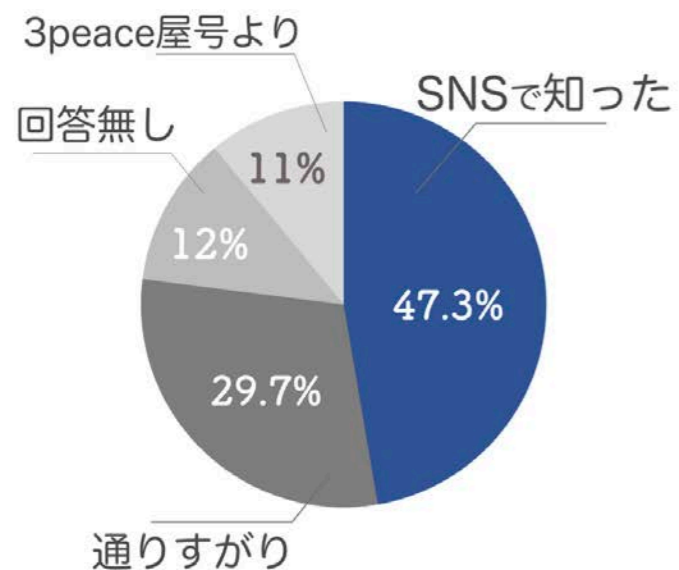

商品展開イメージ Summer

商品展開イメージ Autumn

商品展開イメージ

Winter

SNS SUPPORT PLAN

	1万円プラン	5万円プラン	10万円プラン
対象SNS	instagram	instagram/TikTok	instagram/TikTok
サポートデスク	○	○	○
改善・施策MTG	月1回	○	○
投稿代行		○	○
投稿分作成		○	○
DMコメント返し		○	○
エンゲージレポート作成		○	○
画像作成編集※撮影不可			○※月間最低5投稿

SNS集客の重要性

3peace来店動機アンケート結果

2022年6月1日 - 2022年12月31日
 来店客数：512,842人
 販売客数：80,209人
 SNSから：37,698人
 ※販売時お客様アンケートによる集計

Instagram / TikTok ユーザー層

ユーザー年齢層	10代	20代	30代	40代	50代	60代以上
instagram	27%	32%	22%	19%		
TikTok	24%	24%	17%	14%	11%	10%