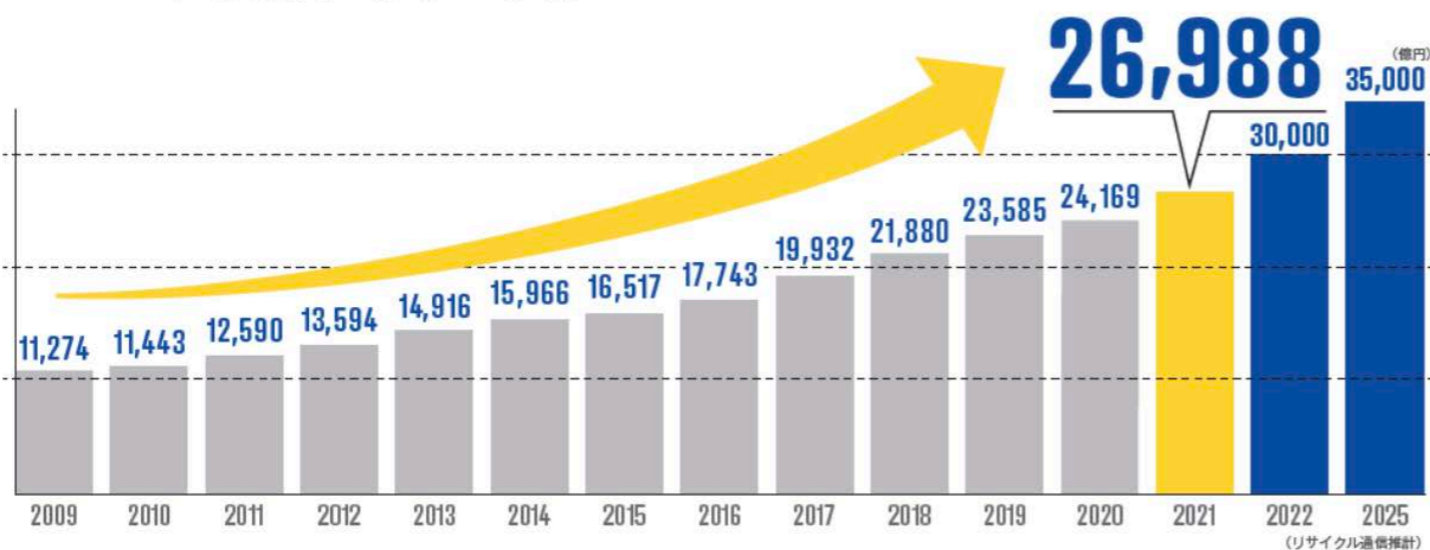

Target

【Z世代の男女】
10代後半から20代半ば

卸売業

平日：予約制業社のみ
土日祝：業者、一般顧客

価格：小売販売価格の約半額。提供土日祝は多くのお客様にご来店いただいている。

Target

【約200社】
大手リサイクルショップ
街中の古着屋
ネットでの個人販売の方

差別化

卸売

リユース市場規模の推移と予測

2021年リユース市場規模 **2,698,800,000,000円**

衣料・服飾品 ↑4,587 14.4%	ブランド品 ↑2,947 19.6%	家具・家電 ↑2,518 6.2%	バイク・原付 ↑1,990 10.5%	玩具・模型 ↑1,803 19.7%
スポーツ・レジャー用品 ↑1,172 10.8%	ゲーム・メディア ↓1,041 -1.3%	書籍 ↓994 -3.4%	パソコン ↑1,023 7.3%	日用品・生活雑貨 ↑754 9.8%
カメラ ↑686 7.6%	自転車 ↑658 4.6%	カー用品 ↑638 5.8%	携帯・スマホ ↑590 10.4%	ベビー・子供用品 ↓375 -4.6%