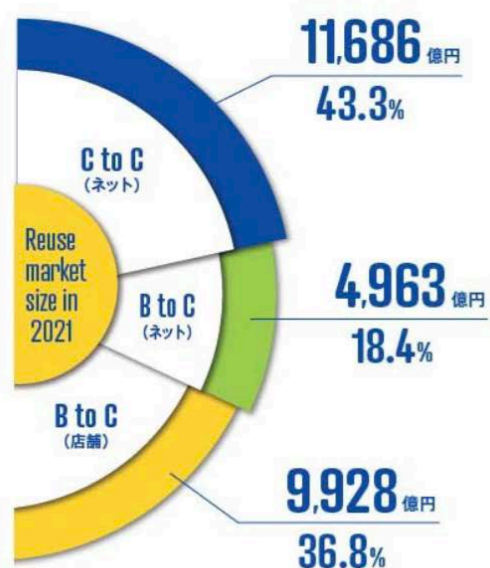

Target

【Z世代の男女】
10代後半から20代半ば

卸売業

平日：予約制業社のみ
土日祝：業者、一般顧客

価格：小売販売価格の約半額。提供土日祝は多くのお客様にご来店いただいている。

Target

【約200社】
大手リサイクルショップ
街中の古着屋
ネットでの個人販売の方

差別化

DISTRIBUTION

タイ・パキスタン

流通

現地法人・倉庫

輸出

輸入

洗濯・検品・値分け・値付け

店頭

卸売

リユース市場規模の推移と予測

2021年リユース市場規模 **2,698,800,000,000円**

衣料・服飾品 ↑4,587 14.4%	ブランド品 ↑2,947 19.6%	家具・家電 ↑2,518 6.2%	バイク・原付 ↑1,990 10.5%	玩具・模型 ↑1,803 19.7%
スポーツ・レジャー用品 ↑1,172 10.8%	ゲーム・メディア ↓1,041 -1.3%	書籍 ↓994 -3.4%	パソコン ↑1,023 7.3%	日用品・生活雑貨 ↑754 9.8%
カメラ ↑686 7.6%	自転車 ↑658 4.6%	カー用品 ↑638 5.8%	携帯・スマホ ↑590 10.4%	ベビー・子供用品 ↓375 -4.6%