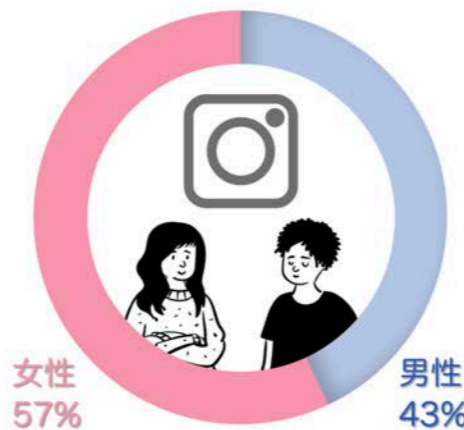

商品展開イメージ Summer

商品展開イメージ Autumn

商品展開イメージ

Winter

SNS SUPPORT PLAN

	1万円プラン	5万円プラン	10万円プラン
対象SNS	instagram	instagram/TikTok	instagram/TikTok
サポートデスク	○	○	○
改善・施策MTG	月1回	○	○
投稿代行		○	○
投稿分作成		○	○
DMコメント返し		○	○
エンゲージレポート作成		○	○
画像作成編集※撮影不可			○※月間最低5投稿

SNS集客の重要性

3peace来店動機アンケート結果

2022年6月1日 - 2022年12月31日
 来店客数：512,842人
 販売客数：80,209人
 SNSから：37,698人
 ※販売時お客様アンケートによる集計

Instagram / TikTok ユーザー層

ユーザー年齢層	10代	20代	30代	40代	50代	60代以上
instagram	27%	32%	22%	19%		
TikTok	24%	24%	17%	14%	11%	10%