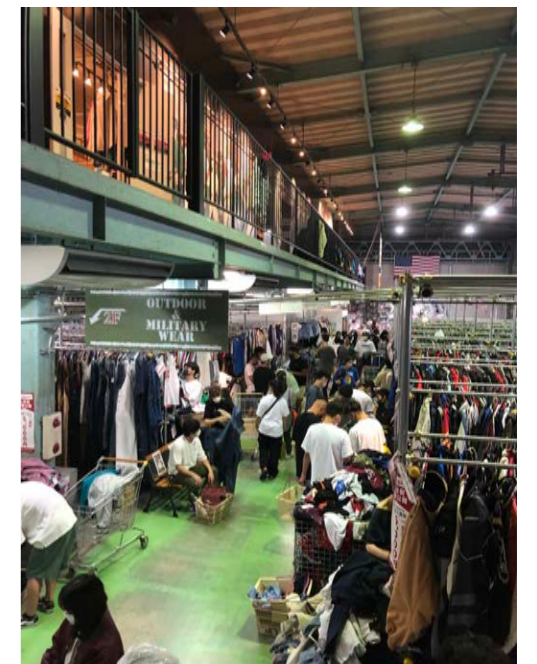

DISTRIBUTION

流通

輸入

店頭

卸売