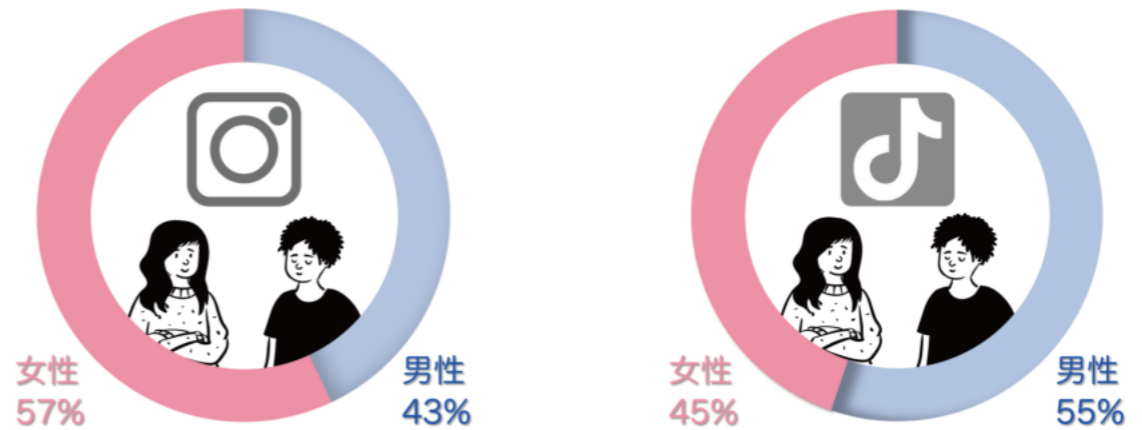

KIRKLAND MICROWAVE POPCORN MOVIE THEATER BUTTER

開催期間 9/17(日)・19(火)

開催時間 10:00~20:00

開催場所 1F センターコート

SNS SUPPORT PLAN

	1万円プラン	5万円プラン	10万円プラン
対象SNS	instagram	instagram/TikTok	instagram/TikTok
サポートデスク	○	○	○
改善・施策MTG	月1回	○	○
投稿代行		○	○
投稿分作成		○	○
DMコメント返し		○	○
エンゲージレポート作成		○	○
画像作成編集※撮影不可			○※月間最低5投稿

SNS集客の重要性

3peace来店動機アンケート結果

2022年6月1日 - 2022年12月31日
 来店客数：512,842人
 販売客数：80,209人
 SNSから：37,698人
 ※販売時お客様アンケートによる集計

Instagram / TikTok ユーザー層

ユーザー年齢層	10代	20代	30代	40代	50代	60代以上
instagram	27%	32%	22%	19%		
TikTok	24%	24%	17%	14%	11%	10%