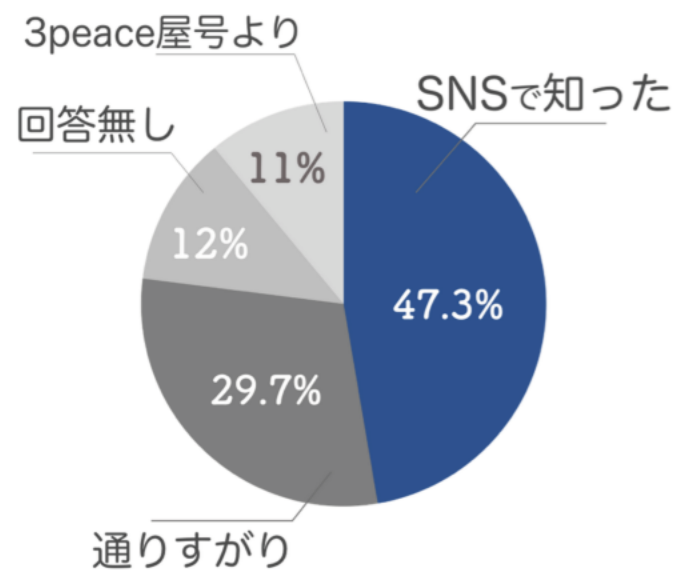

KIRKLAND MICROWAVE POPCORN MOVIE THEATER BUTTER

開催期間 9/17(日)・19(火)

開催時間 10:00~20:00

開催場所 1F センターコート

SNS SUPPORT PLAN

	1万円プラン	5万円プラン	10万円プラン
対象SNS	instagram	instagram/TikTok	instagram/TikTok
サポートデスク	○	○	○
改善・施策MTG	月1回	○	○
投稿代行		○	○
投稿分作成		○	○
DMコメント返し		○	○
エンゲージレポート作成		○	○
画像作成編集※撮影不可			○※月間最低5投稿

SNS集客の重要性

3peace来店動機アンケート結果

2022年6月1日 - 2022年12月31日
 来店客数：512,842人
 販売客数：80,209人
 SNSから：37,698人
 ※販売時お客様アンケートによる集計

Instagram / TikTok ユーザー層

ユーザー年齢層	10代	20代	30代	40代	50代	60代以上
instagram	27%	32%	22%	19%		
TikTok	24%	24%	17%	14%	11%	10%