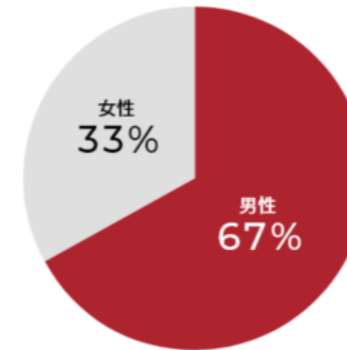

弊社では現在17店舗でinstagramを利用していますが
過去に行った来店動機についてのアンケートでは
instagramを始めとしたSNSからの来店が多数を占めました。

現代Z世代と呼ばれる世代にとって
googleで検索するよりもinstagramで“タグる”
という方が一般的になりつつある状況です。

03
—

口コミ

ユーザーがストーリーや投稿にタグ付け・メンション等で自発的に発信してくれる状態。お金が掛からず労力もないですが大きな話題性がないと実現できません

04
—

インフルエンサー

数万～規模のアカウントにお店を紹介してもらいユーザーを獲得。費用は起用するインフルエンサーのフォロワーに比例していきます。

男女の割合

倉庫

本店

駅前

ラスカ

ららぽ

イオン

他広告媒体との比較

	SNS	店外看板	店内POP	バナー広告	マスメディア	SEO/MEQ
拡散力	◎	△	×	△	△	○
到達	○	○	◎	○	○	◎
ターゲティング	16~40代	○	○	○	40以上	○
費用	5~10万	掲載場所に 影響	印刷代のみ	掲載ページに 影響	掲載誌に 影響	投資金額に 比例
認知度UP	◎	○	×	○	○	○
効果の確認	◎	○	○	売上次第	売上次第	◎