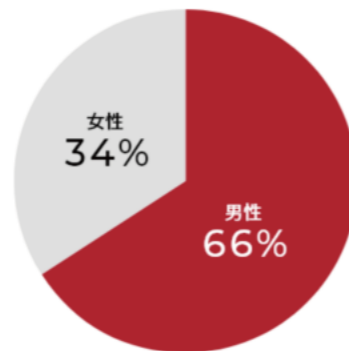

弊社では現在17店舗でinstagramを利用していますが
過去に行った来店動機についてのアンケートでは
instagramを始めとしたSNSからの来店が多数を占めました。

現代Z世代と呼ばれる世代にとって
googleで検索するよりもinstagramで“タグる”
という方が一般的になりつつある状況です。

03
—

口コミ

ユーザーがストーリーや投稿にタグ付け・メンション等で自発的に発信してくれる状態。お金が掛からず労力もないですが大きな話題性がないと実現できません

04
—

インフルエンサー

数万～規模のアカウントにお店を紹介してもらいユーザーを獲得。費用は起用するインフルエンサーのフォロワーに比例していきます。

男女の割合

倉庫

本店

駅前

ラスカ

ららぽ

イオン

他広告媒体との比較

	SNS	店外看板	店内POP	バナー広告	マスメディア	SEO/MEQ
拡散力	◎	△	×	△	△	○
到達	○	○	◎	○	○	◎
ターゲティング	16~40代	○	○	○	40以上	○
費用	5~10万	掲載場所に 影響	印刷代のみ	掲載ページに 影響	掲載誌に 影響	投資金額に 比例
認知度UP	◎	○	×	○	○	○
効果の確認	◎	○	○	売上次第	売上次第	◎