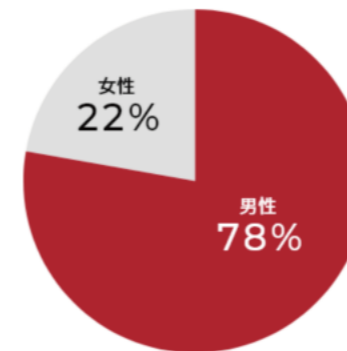

弊社では現在17店舗でinstagramを利用していますが
過去に行った来店動機についてのアンケートでは
instagramを始めとしたSNSからの来店が多数を占めました。

現代Z世代と呼ばれる世代にとって
googleで検索するよりもinstagramで“タグる”
という方が一般的になりつつある状況です。

03
—

口コミ

ユーザーがストーリーや投稿にタグ付け・メンション等で自発的に発信してくれる状態。お金が掛からず労力もないですが大きな話題性がないと実現できません

04
—

インフルエンサー

数万～規模のアカウントにお店を紹介してもらいユーザーを獲得。費用は起用するインフルエンサーのフォロワーに比例していきます。

男女の割合

倉庫

本店

駅前

ラスカ

ららぽ

イオン

他広告媒体との比較

	SNS	店外看板	店内POP	バナー広告	マスメディア	SEO/MEQ
拡散力	◎	△	×	△	△	○
到達	○	○	◎	○	○	◎
ターゲティング	16~40代	○	○	○	40以上	○
費用	5~10万	掲載場所に 影響	印刷代のみ	掲載ページに 影響	掲載誌に 影響	投資金額に 比例
認知度UP	◎	○	×	○	○	○
効果の確認	◎	○	○	売上次第	売上次第	◎