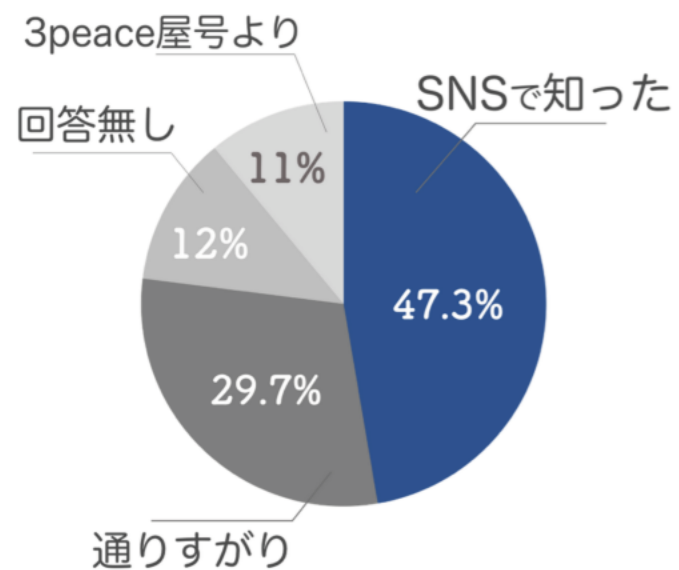

SNS SUPPORT PLAN

	1万円プラン	5万円プラン	10万円プラン
対象SNS	instagram	instagram/TikTok	instagram/TikTok
サポートデスク	○	○	○
改善・施策MTG	月1回	○	○
投稿代行		○	○
投稿分作成		○	○
DMコメント返し		○	○
エンゲージレポート作成		○	○
画像作成編集※撮影不可			○※月間最低5投稿

SNS集客の重要性

3peace来店動機アンケート結果

2022年6月1日 - 2022年12月31日
 来店客数：512,842人
 販売客数：80,209人
 SNSから：37,698人
 ※販売時お客様アンケートによる集計

Instagram / TikTok ユーザー層

ユーザー年齢層	10代	20代	30代	40代	50代	60代以上
instagram	27%	32%	22%	19%		
TikTok	24%	24%	17%	14%	11%	10%