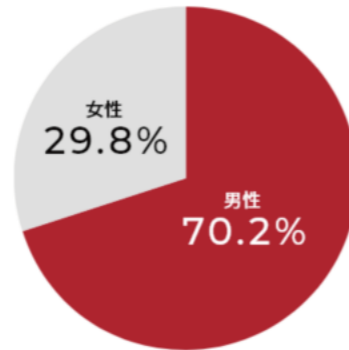

弊社では現在17店舗でinstagramを利用していますが
過去に行った来店動機についてのアンケートでは
instagramを始めとしたSNSからの来店が多数を占めました。

現代Z世代と呼ばれる世代にとって
googleで検索するよりもinstagramで“タグる”
という方が一般的になりつつある状況です。

03
—

口コミ

ユーザーがストーリーや投稿にタグ付け・メンション等で自発的に発信してくれる状態。お金が掛からず労力もないですが大きな話題性がないと実現できません

04
—

インフルエンサー

数万～規模のアカウントにお店を紹介してもらいユーザーを獲得。費用は起用するインフルエンサーのフォロワーに比例していきます。

男女の割合

倉庫

本店

駅前

ラスカ