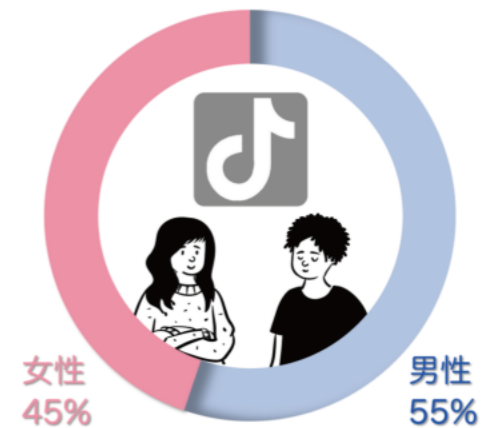

SNS SUPPORT PLAN

	1万円プラン	5万円プラン	10万円プラン
対象SNS	instagram	instagram/TikTok	instagram/TikTok
サポートデスク	○	○	○
改善・施策MTG	月1回	○	○
投稿代行		○	○
投稿分作成		○	○
DMコメント返し		○	○
エンゲージレポート作成		○	○
画像作成編集※撮影不可			○※月間最低5投稿

SNS集客の重要性

3peace来店動機アンケート結果

2022年6月1日 - 2022年12月31日
 来店客数：512,842人
 販売客数：80,209人
 SNSから：37,698人
 ※販売時お客様アンケートによる集計

Instagram / TikTok ユーザー層

ユーザー年齢層	10代	20代	30代	40代	50代	60代以上
instagram	27%	32%	22%	19%		
TikTok	24%	24%	17%	14%	11%	10%