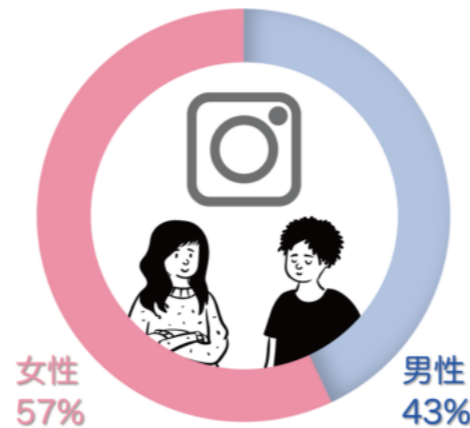

SNS SUPPORT PLAN

	1万円プラン	5万円プラン	10万円プラン
対象SNS	instagram	instagram/TikTok	instagram/TikTok
サポートデスク	○	○	○
改善・施策MTG	月1回	○	○
投稿代行		○	○
投稿分作成		○	○
DMコメント返し		○	○
エンゲージレポート作成		○	○
画像作成編集※撮影不可			○※月間最低5投稿

SNS集客の重要性

3peace来店動機アンケート結果

2022年6月1日 - 2022年12月31日
 来店客数：512,842人
 販売客数：80,209人
 SNSから：37,698人
 ※販売時お客様アンケートによる集計

Instagram / TikTok ユーザー層

ユーザー年齢層	10代	20代	30代	40代	50代	60代以上
instagram	27%	32%	22%	19%		
TikTok	24%	24%	17%	14%	11%	10%