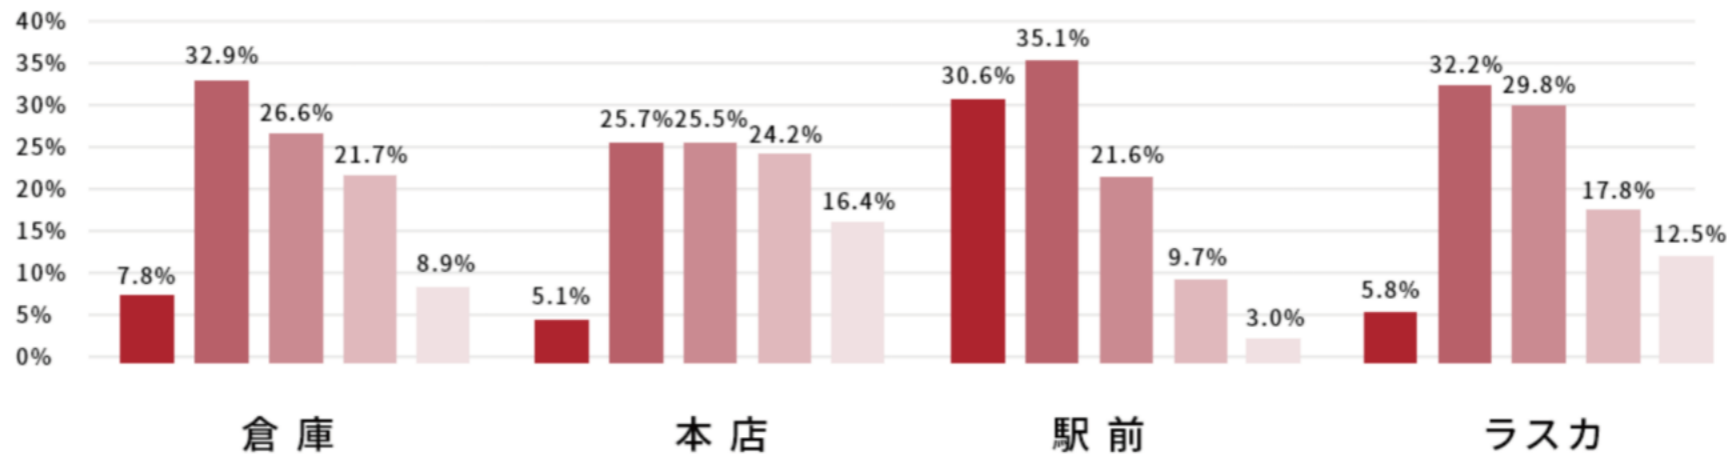

3peaceの投稿内容

調査

- 類似店との比較
- 投稿内容
- インタラクション数

投稿

- ターゲティングに沿った内容
- 1枚目で開いてもらえる写真
- ユーザーに考えさせない内容

分析

インタラクションの確認、認識
どういった投稿が伸びているのか適正の
キャプション、タグ

年齢層