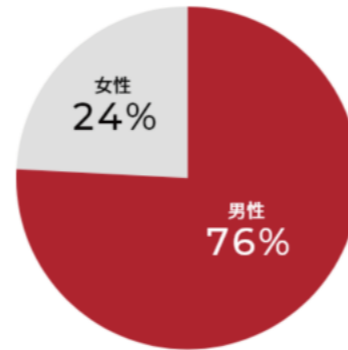

弊社では現在17店舗でinstagramを利用していますが
過去に行った来店動機についてのアンケートでは
instagramを始めとしたSNSからの来店が多数を占めました。

現代Z世代と呼ばれる世代にとって
googleで検索するよりもinstagramで“タグる”
という方が一般的になりつつある状況です。

03
—

口コミ

ユーザーがストーリーや投稿にタグ付け・メンション等で自発的に発信してくれる状態。お金が掛からず労力もないですが大きな話題性がないと実現できません

04
—

インフルエンサー

数万～規模のアカウントにお店を紹介してもらいユーザーを獲得。費用は起用するインフルエンサーのフォロワーに比例していきます。

男女の割合

倉庫

本店

駅前

ラスカ

ららぽ

イオン

他広告媒体との比較

	SNS	店外看板	店内POP	バナー広告	マスメディア	SEO/MEQ
拡散力	◎	△	×	△	△	○
到達	○	○	◎	○	○	◎
ターゲティング	16~40代	○	○	○	40以上	○
費用	5~10万	掲載場所に 影響	印刷代のみ	掲載ページに 影響	掲載誌に 影響	投資金額に 比例
認知度UP	◎	○	×	○	○	○
効果の確認	◎	○	○	売上次第	売上次第	◎