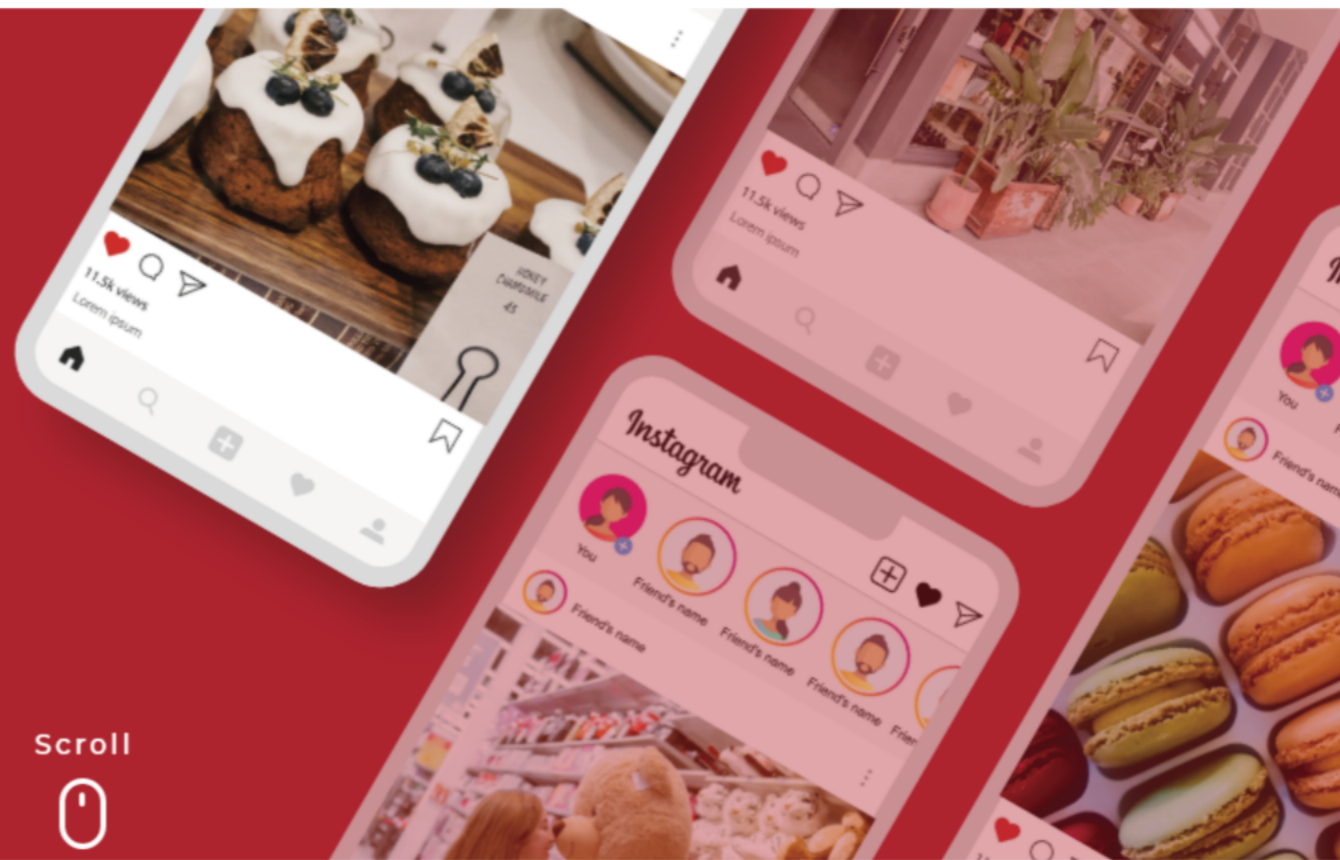

🎵 チグハグ - @THE SUPER FRUIT

すてきなコメントを書く...

ターゲットに 確実にアプローチ。

SNS運用から広がる、新しい可能性。

オープンから確実に集客を狙う
SNS総フォロワー数10万を超える3peace独自の販促

CONTACT

Scroll

Problem