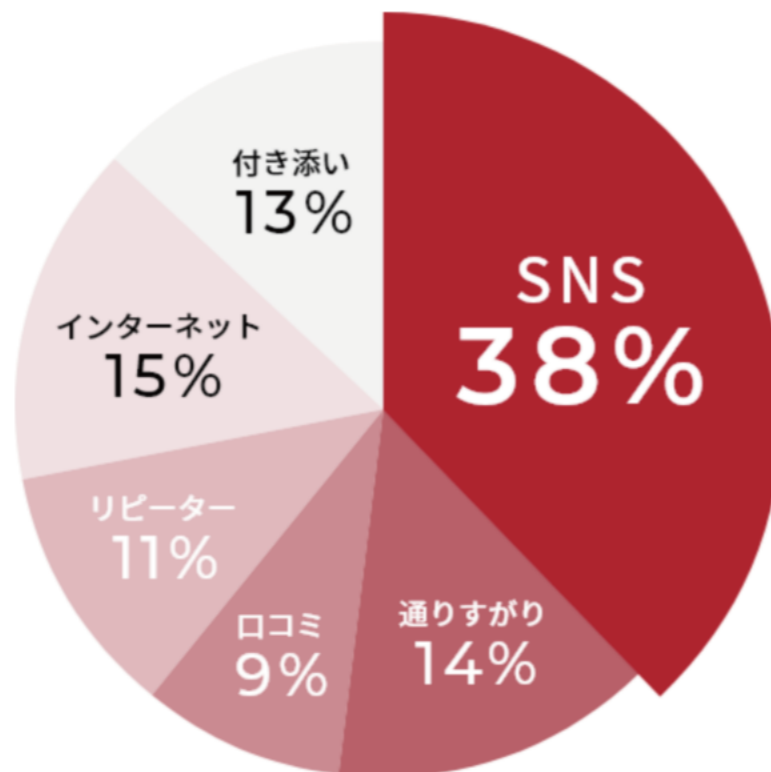

どのような投稿がユーザーに受け入れられるのか、ターゲティング出来ているのかを理解していると広告を付ける際にも役立ちます。

Point 1

3peaceの投稿内容

調査

- 類似店との比較
- 投稿内容
- インタラクション数

投稿

- ターゲティングに沿った内容
- 1枚目で開いてもらえる写真
- ユーザーに考えさせない内容

分析

インタラクションの確認、認識
どういった投稿が伸びているのか適正の
キャプション、タグ

年齢層

ターゲットに確実にアプローチ。 SNS運用から広がる、新しい可能性。

古着屋3peaceが実際に実施してきた内容を全て共有
オープンから確実に集客を狙い、ターゲティングに沿った集客を実施
instagramを主軸にしたSNSマーケティングで認知度UP

CONTACT

question

Instagramから 集客に繋がるのか

弊社では現在17店舗でinstagramを利用していますが
過去に行った来店動機についてのアンケートでは
instagramを始めとしたSNSからの来店が多数を占めました。

現代Z世代と呼ばれる世代にとって
googleで検索するよりもinstagramで“タグる”
という方が一般的になりつつある状況です。

03
—

口コミ

ユーザーがストーリーや投稿にタグ付け・メンション等で自発的に発信してくれる状態。お金が掛からず労力もないですが大きな話題性がないと実現できません

04
—

インフルエンサー

数万～規模のアカウントにお店を紹介してもらいユーザーを獲得。費用は起用するインフルエンサーのフォロワーに比例していきます。

男女の割合

倉庫

本店

駅前

ラスカ