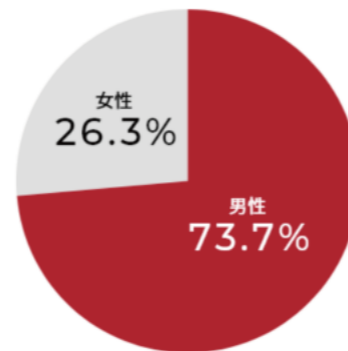

弊社では現在17店舗でinstagramを利用していますが
過去に行った来店動機についてのアンケートでは
instagramを始めとしたSNSからの来店が多数を占めました。

現代Z世代と呼ばれる世代にとって
googleで検索するよりもinstagramで“タグる”
という方が一般的になりつつある状況です。

03
—

口コミ

ユーザーがストーリーや投稿にタグ付け・メンション等で自発的に発信してくれる状態。お金が掛からず労力もないですが大きな話題性がないと実現できません

04
—

インフルエンサー

数万～規模のアカウントにお店を紹介してもらいユーザーを獲得。費用は起用するインフルエンサーのフォロワーに比例していきます。

男女の割合

倉庫

本店

駅前

ラスカ

ららぽ

イオン

他広告媒体との比較

	SNS	店外看板	店内POP	バナー広告	マスメディア	SEO/MEQ
拡散力	◎	△	×	△	△	○
到達	○	○	◎	○	○	◎
ターゲティング	16~40代	○	○	○	40以上	○
費用	5~10万	掲載場所に 影響	印刷代のみ	掲載ページに 影響	掲載誌に 影響	投資金額に 比例
認知度UP	◎	○	×	○	○	○
効果の確認	◎	○	○	売上次第	売上次第	◎