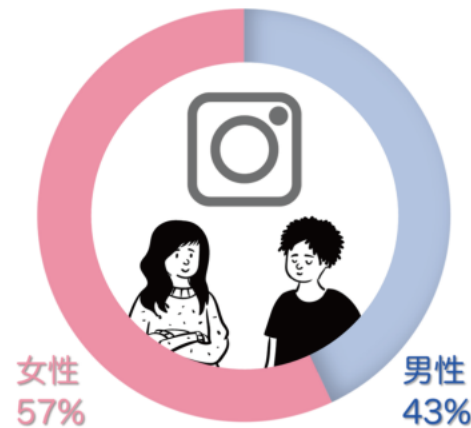

7店舗展開中! 人気商品勢揃い!

あなたの町に
テレビで話題の

コストコ商品
再販専門店が
来る~!

KIRKLAND
MICROWAVE
POPCORN
MOVIE THEATER BUTTER

開催期間 9/17日・19火
開催時間 10:00~20:00
開催場所 1F センターコート

SNS SUPPORT PLAN

	1万円プラン	5万円プラン	10万円プラン
対象SNS	instagram	instagram/TikTok	instagram/TikTok
サポートデスク	○	○	○
改善・施策MTG	月1回	○	○
投稿代行		○	○
投稿分作成		○	○
DMコメント返し		○	○
エンゲージレポート作成		○	○
画像作成編集※撮影不可			○※月間最低5投稿

SNS集客の重要性

3peace来店動機アンケート結果

📅 2022年6月1日 — 2022年12月31日
 来店客数：512,842人
 販売客数：80,209人
 SNSから：37,698人
 ※ 販売時お客様アンケートによる集計

Instagram / TikTok ユーザー層

ユーザー年齢層	10代	20代	30代	40代	50代	60代以上
instagram	27%	32%	22%	19%		
TikTok	24%	24%	17%	14%	11%	10%