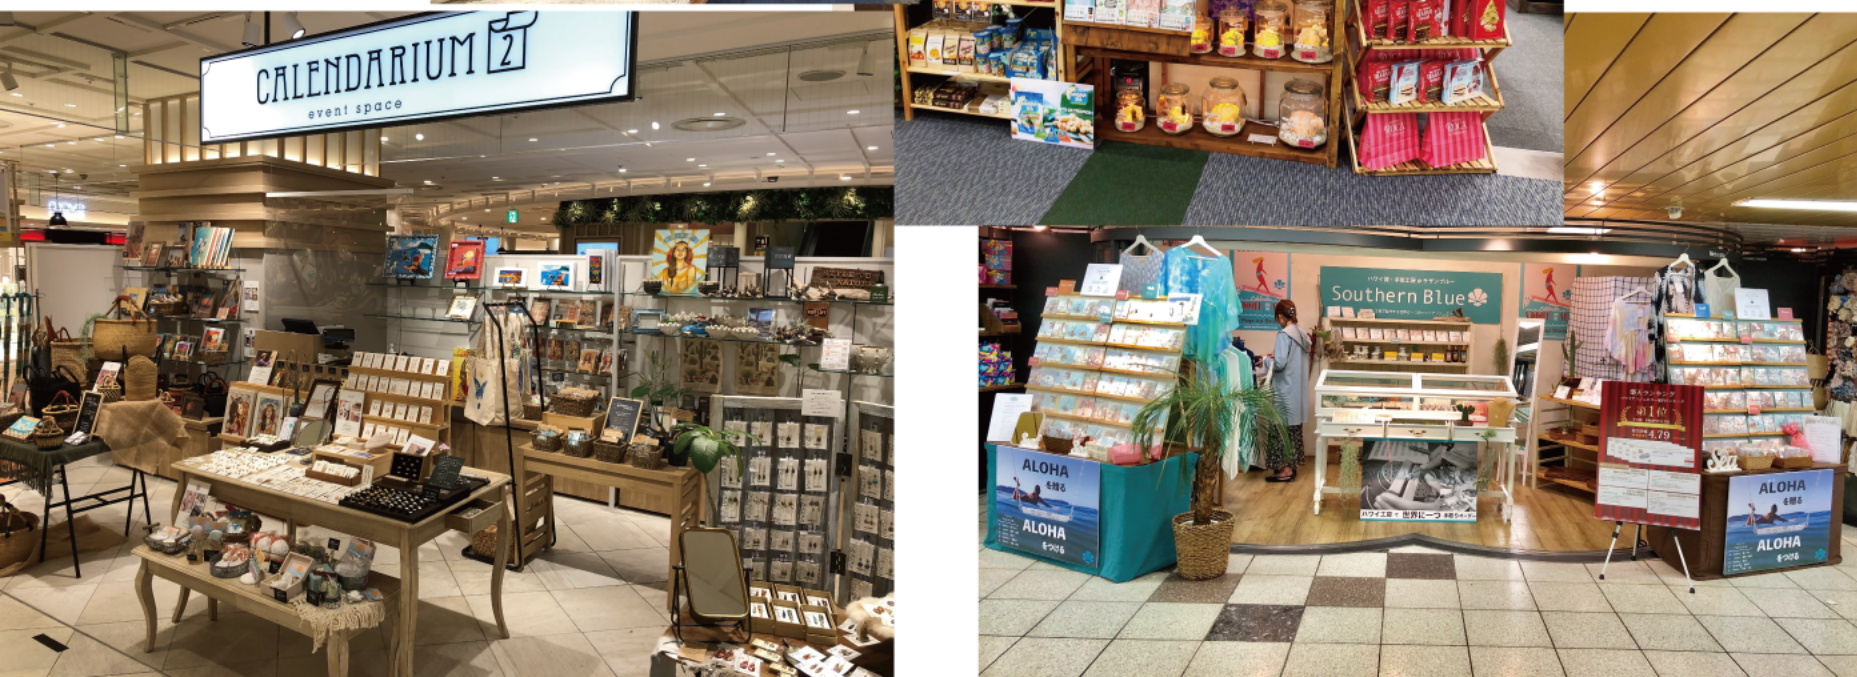

POP UP STORE