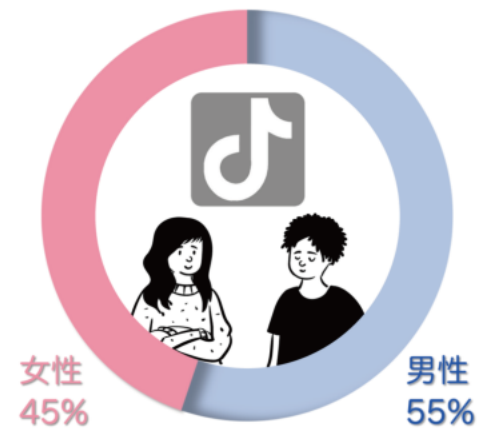

7店舗展開中! 人気商品勢揃い!

あなたの町に
テレビで話題の

コストコ商品
再販専門店が
来る~!

KIRKLAND
MICROWAVE
POPCORN
MOVIE THEATER BUTTER

開催期間 9/17日・19火
開催時間 10:00~20:00
開催場所 1F センターコート

SNS SUPPORT PLAN

	1万円プラン	5万円プラン	10万円プラン
対象SNS	instagram	instagram/TikTok	instagram/TikTok
サポートデスク	○	○	○
改善・施策MTG	月1回	○	○
投稿代行		○	○
投稿分作成		○	○
DMコメント返し		○	○
エンゲージレポート作成		○	○
画像作成編集※撮影不可			○※月間最低5投稿

SNS集客の重要性

3peace来店動機アンケート結果

📅 2022年6月1日 — 2022年12月31日
 来店客数：512,842人
 販売客数：80,209人
 SNSから：37,698人
 ※ 販売時お客様アンケートによる集計

Instagram / TikTok ユーザー層

ユーザー年齢層	10代	20代	30代	40代	50代	60代以上
instagram	27%	32%	22%	19%		
TikTok	24%	24%	17%	14%	11%	10%