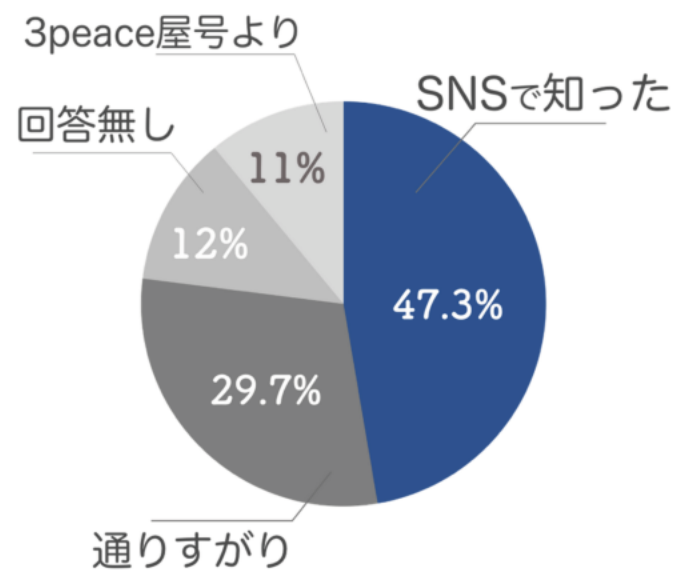

7店舗展開中! 人気商品勢揃い!

あなたの町に
テレビで話題の

コストコ商品
再販専門店が
来る~!

KIRKLAND
MICROWAVE
POPCORN
MOVIE THEATER BUTTER

開催期間 9/17日・19火
開催時間 10:00~20:00
開催場所 1F センターコート

SNS SUPPORT PLAN

	1万円プラン	5万円プラン	10万円プラン
対象SNS	instagram	instagram/TikTok	instagram/TikTok
サポートデスク	○	○	○
改善・施策MTG	月1回	○	○
投稿代行		○	○
投稿分作成		○	○
DMコメント返し		○	○
エンゲージレポート作成		○	○
画像作成編集※撮影不可			○※月間最低5投稿

SNS集客の重要性

3peace来店動機アンケート結果

📅 2022年6月1日 — 2022年12月31日
 来店客数：512,842人
 販売客数：80,209人
 SNSから：37,698人
 ※ 販売時お客様アンケートによる集計

Instagram / TikTok ユーザー層

ユーザー年齢層	10代	20代	30代	40代	50代	60代以上
instagram	27%	32%	22%	19%		
TikTok	24%	24%	17%	14%	11%	10%